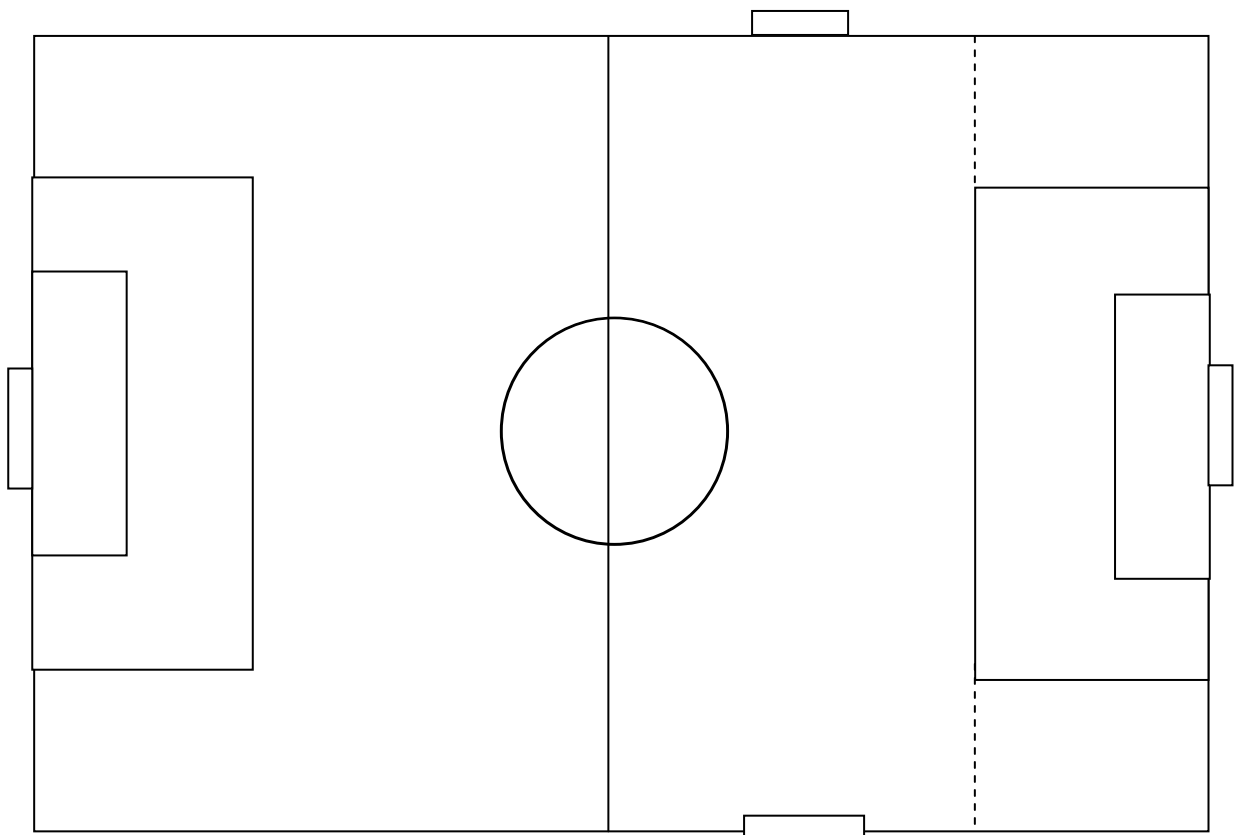

Fußball- und Leichtathletik-Verband Westfalen e.V.
Kreis 23-Minden / Kreisjugendausschuss
Durchführungsbestimmungen

D 7er – Jugend

für das Spieljahr 2011/2012

Besondere Regeln:

1. Gespielt wird 7 gegen 7
2. Die Spielzeit beträgt 2 x 25-Minuten.
3. Es können bis zu 4 Spieler/innen beliebig oft ein- und ausgewechselt werden.
4. Die Abseitsregelung kommt zur Anwendung.
5. Gespielt wird mit einem **Leichtball** der **Größe 5 = 350g**.
6. Spielfeldmarkierung: Das Spielfeld ist ca. **70m x 35m**

Siehe nachstehende Skizze.

Tore bitte gegen Umkippen sichern!