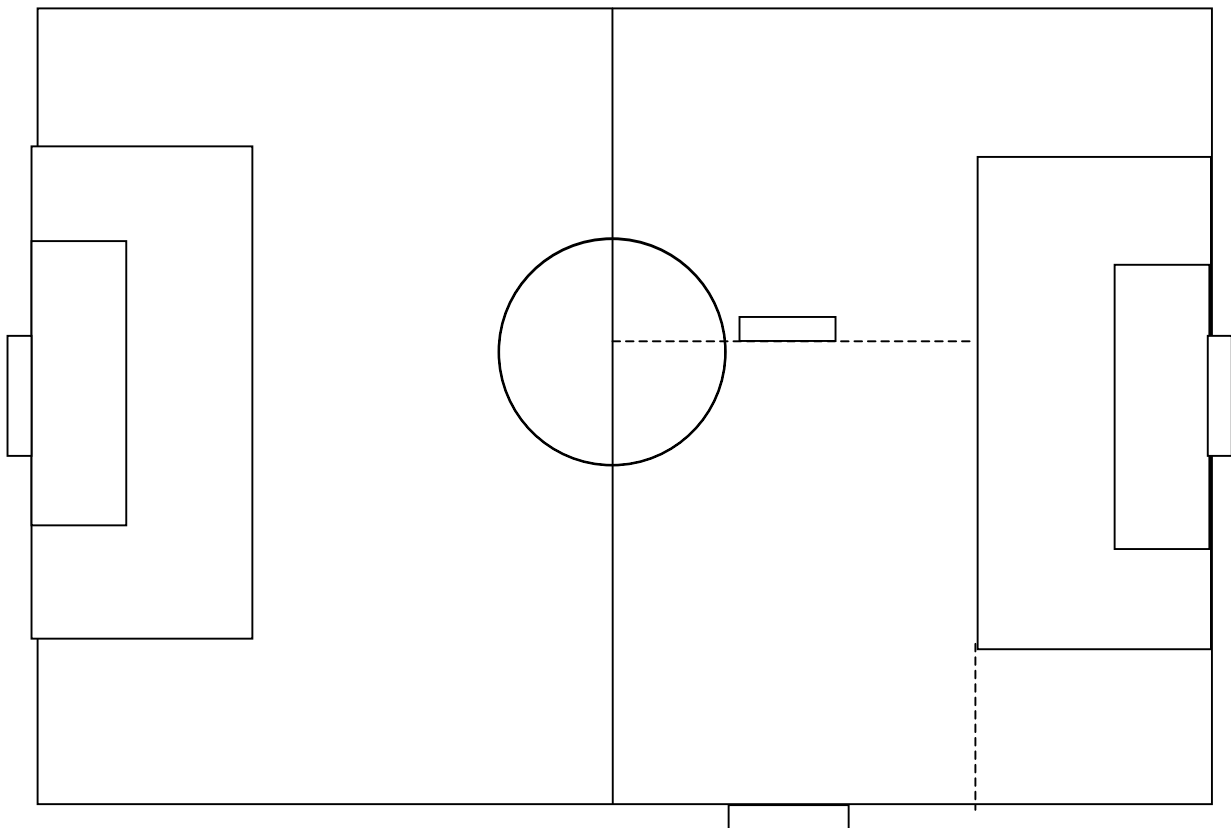

Fußball- und Leichtathletik-Verband Westfalen e.V.
Kreis 23-Minden / Kreisjugendausschuss
Durchführungsbestimmungen

G – Jugend

für das Spieljahr 2011/2012

Besondere Regeln:

1. Gespielt wird 7 gegen 7
2. Die Spielzeit beträgt 2 x 20-Minuten.
3. Es kann beliebig oft ein- und ausgewechselt werden.
4. Gespielt wird mit einem **Leichtball** der **Größe 4 = 290g**.
5. Das Spielfeld ist ca. **35m x 32m** groß.

Siehe nachstehende Skizze.

Tore bitte gegen Umkippen sichern!

Unsere Jüngsten wollen Fußball spielen. Regeln sollten großzügig ausgelegt werden.

Fanatismus oder unbedingter Siegeswille, falscher Ehrgeiz, sie alle sind hier absolut unangebracht.